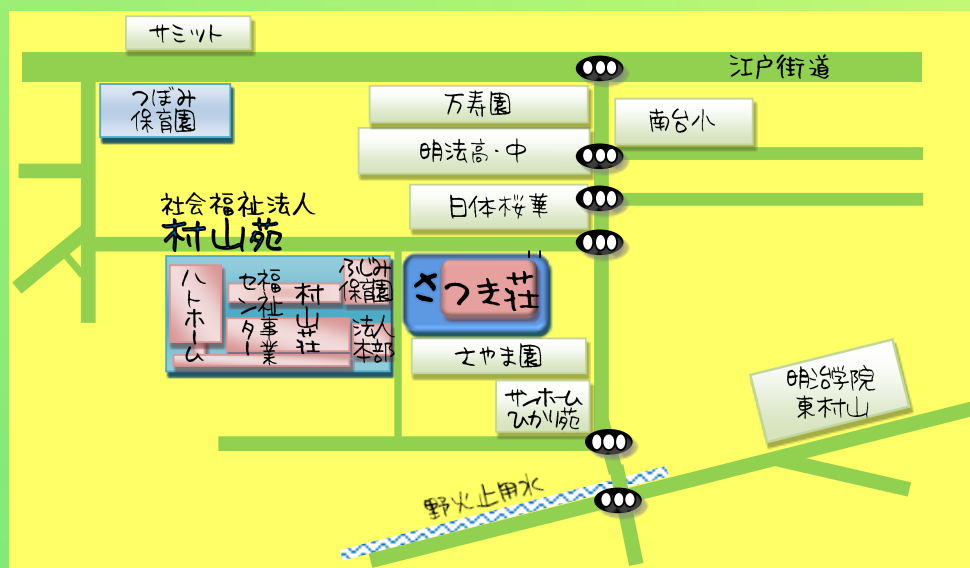

BAMBI

喫茶バンビ

毎月 第1・第3 木曜日

14:30 ~ 15:30

東村山市富士見町2-8-2

さつき荘食堂にて

042-396-2244

どなたでもご利用いただけます。

中止となる場合もありますので、お問い合わせください。

- お飲物 50円
- お飲物 + クッキーセット 70円
- お飲物 + ケーキセット 100円

メニューは季節等により変わります

Social welfare corporation
MURAYAMAEN
Since 1952

村山苑

救護施設 さつき荘